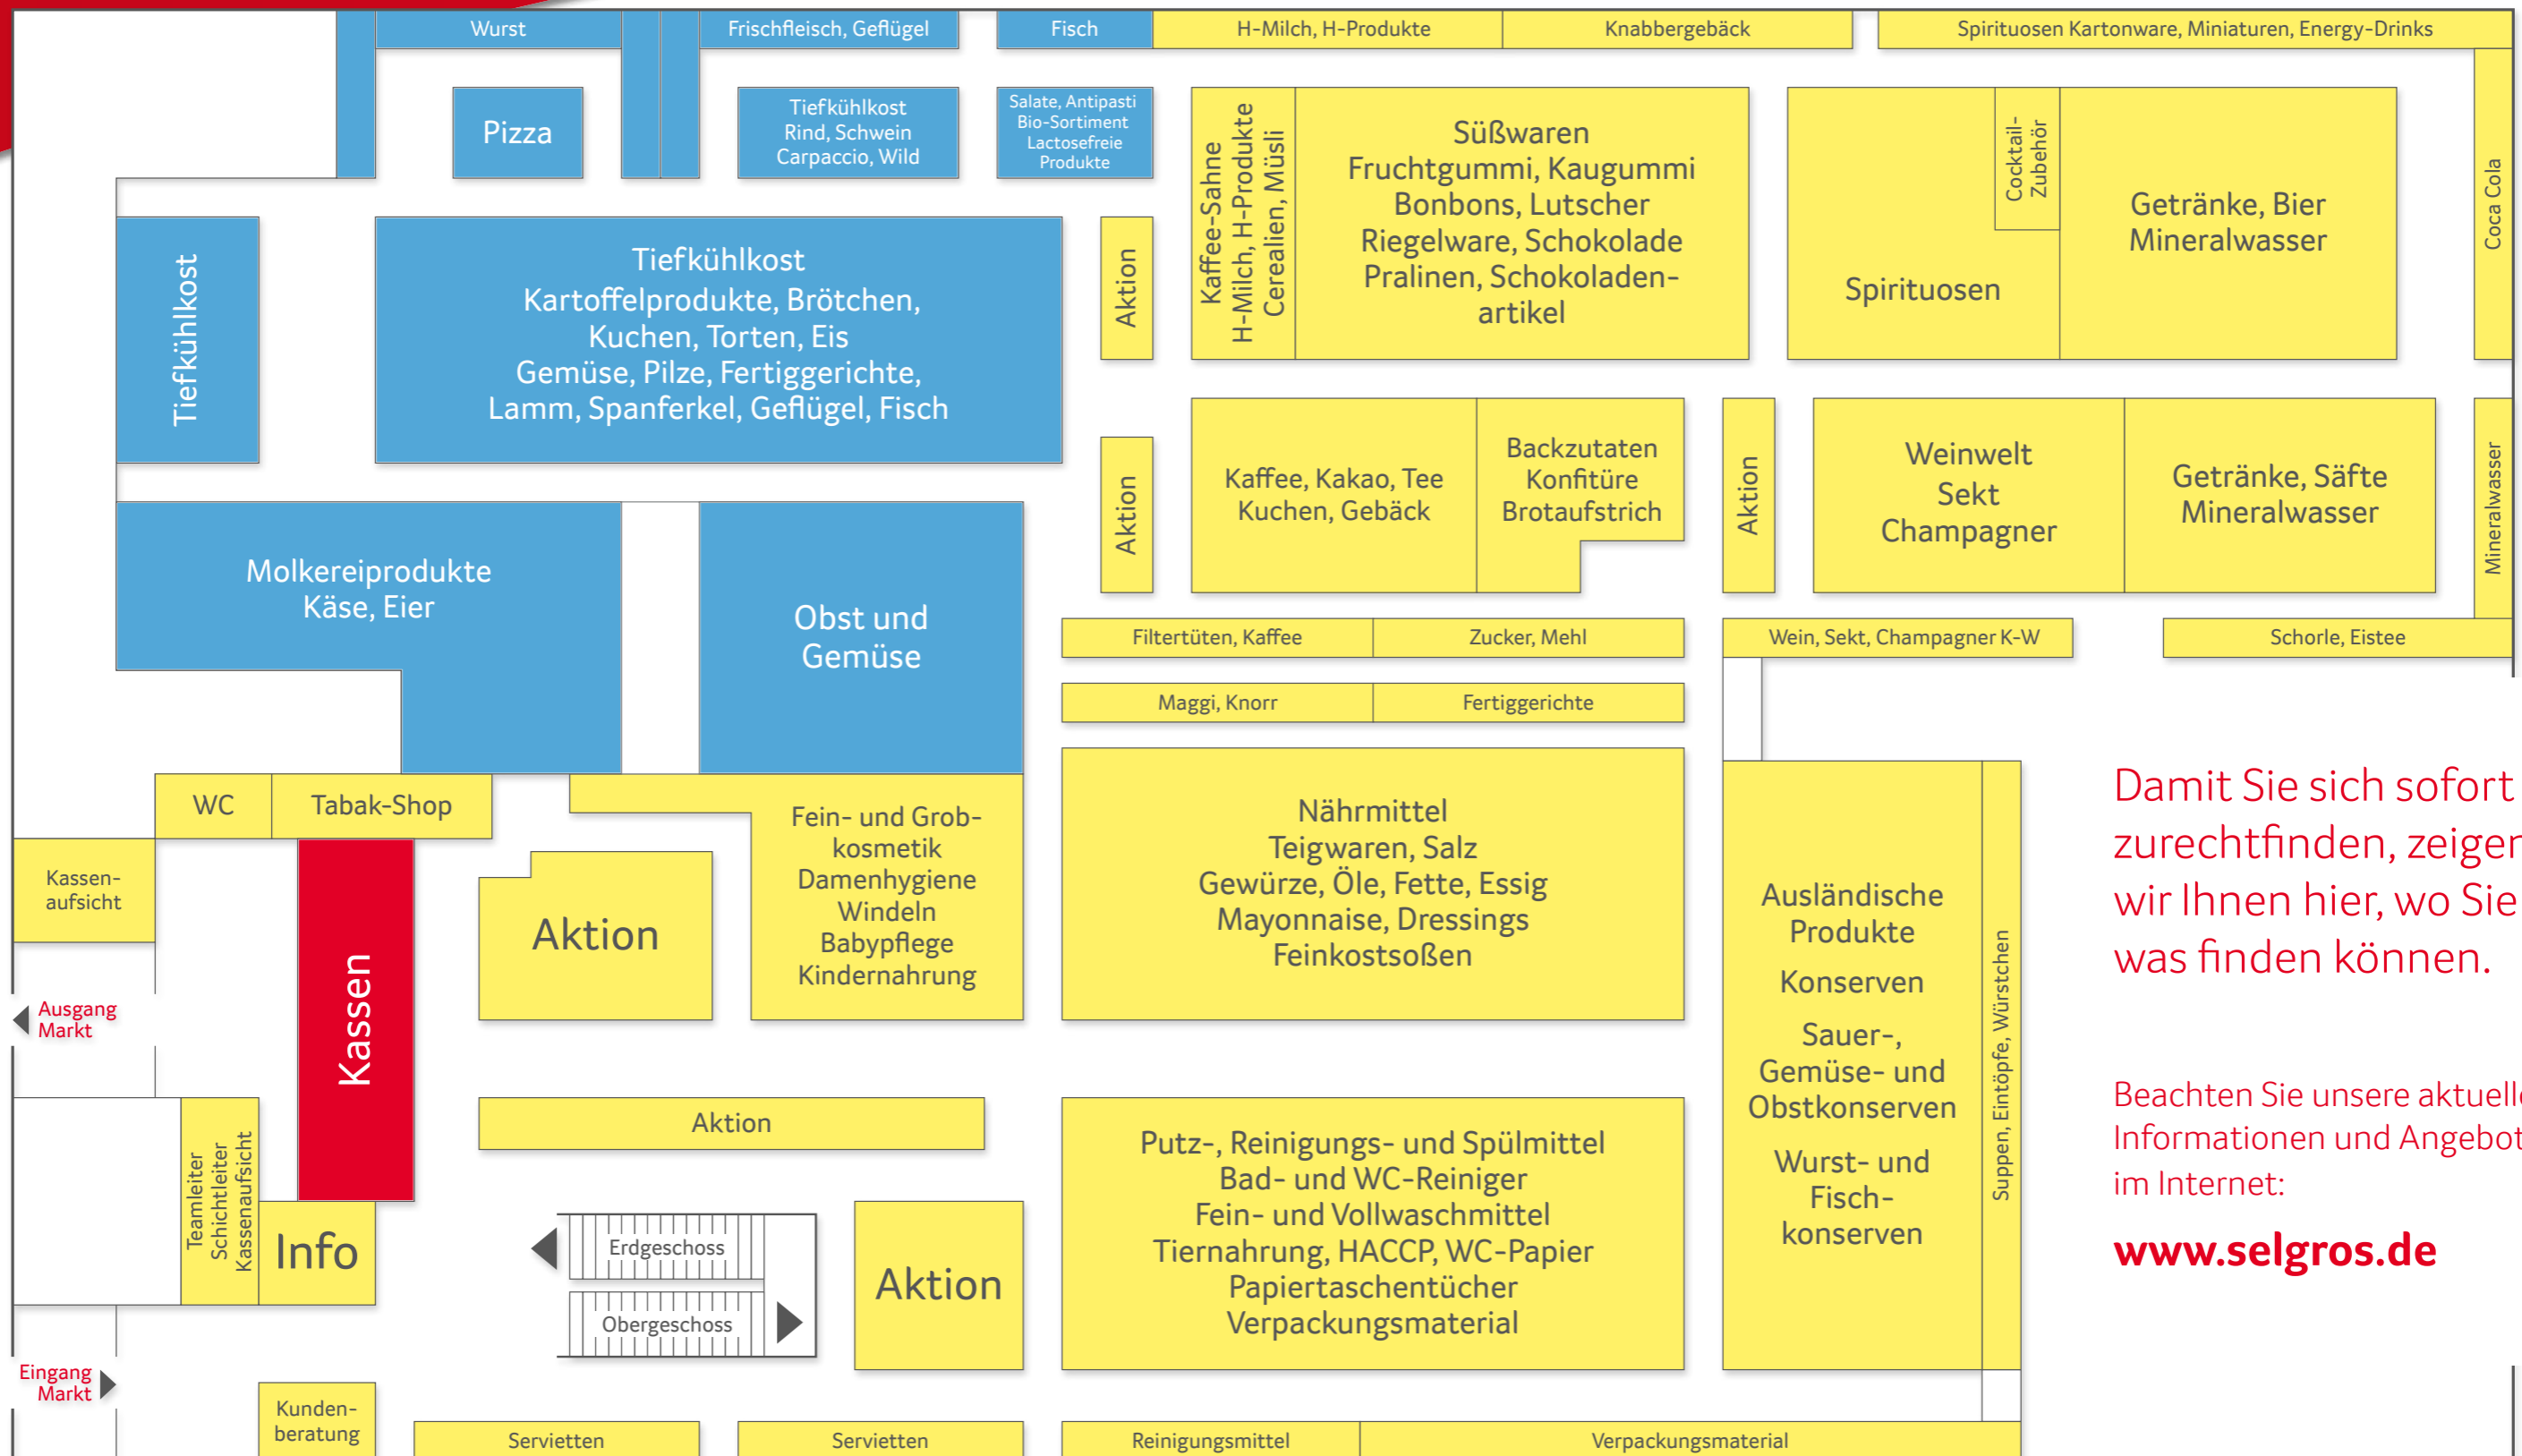

Ihr Wegweiser SELGROS Cash & Carry Siegen

Damit Sie sich sofort zurechtfinden, zeigen wir Ihnen hier, wo Sie was finden können.

Beachten Sie unsere aktuellen Informationen und Angebote im Internet:

www.selgros.de