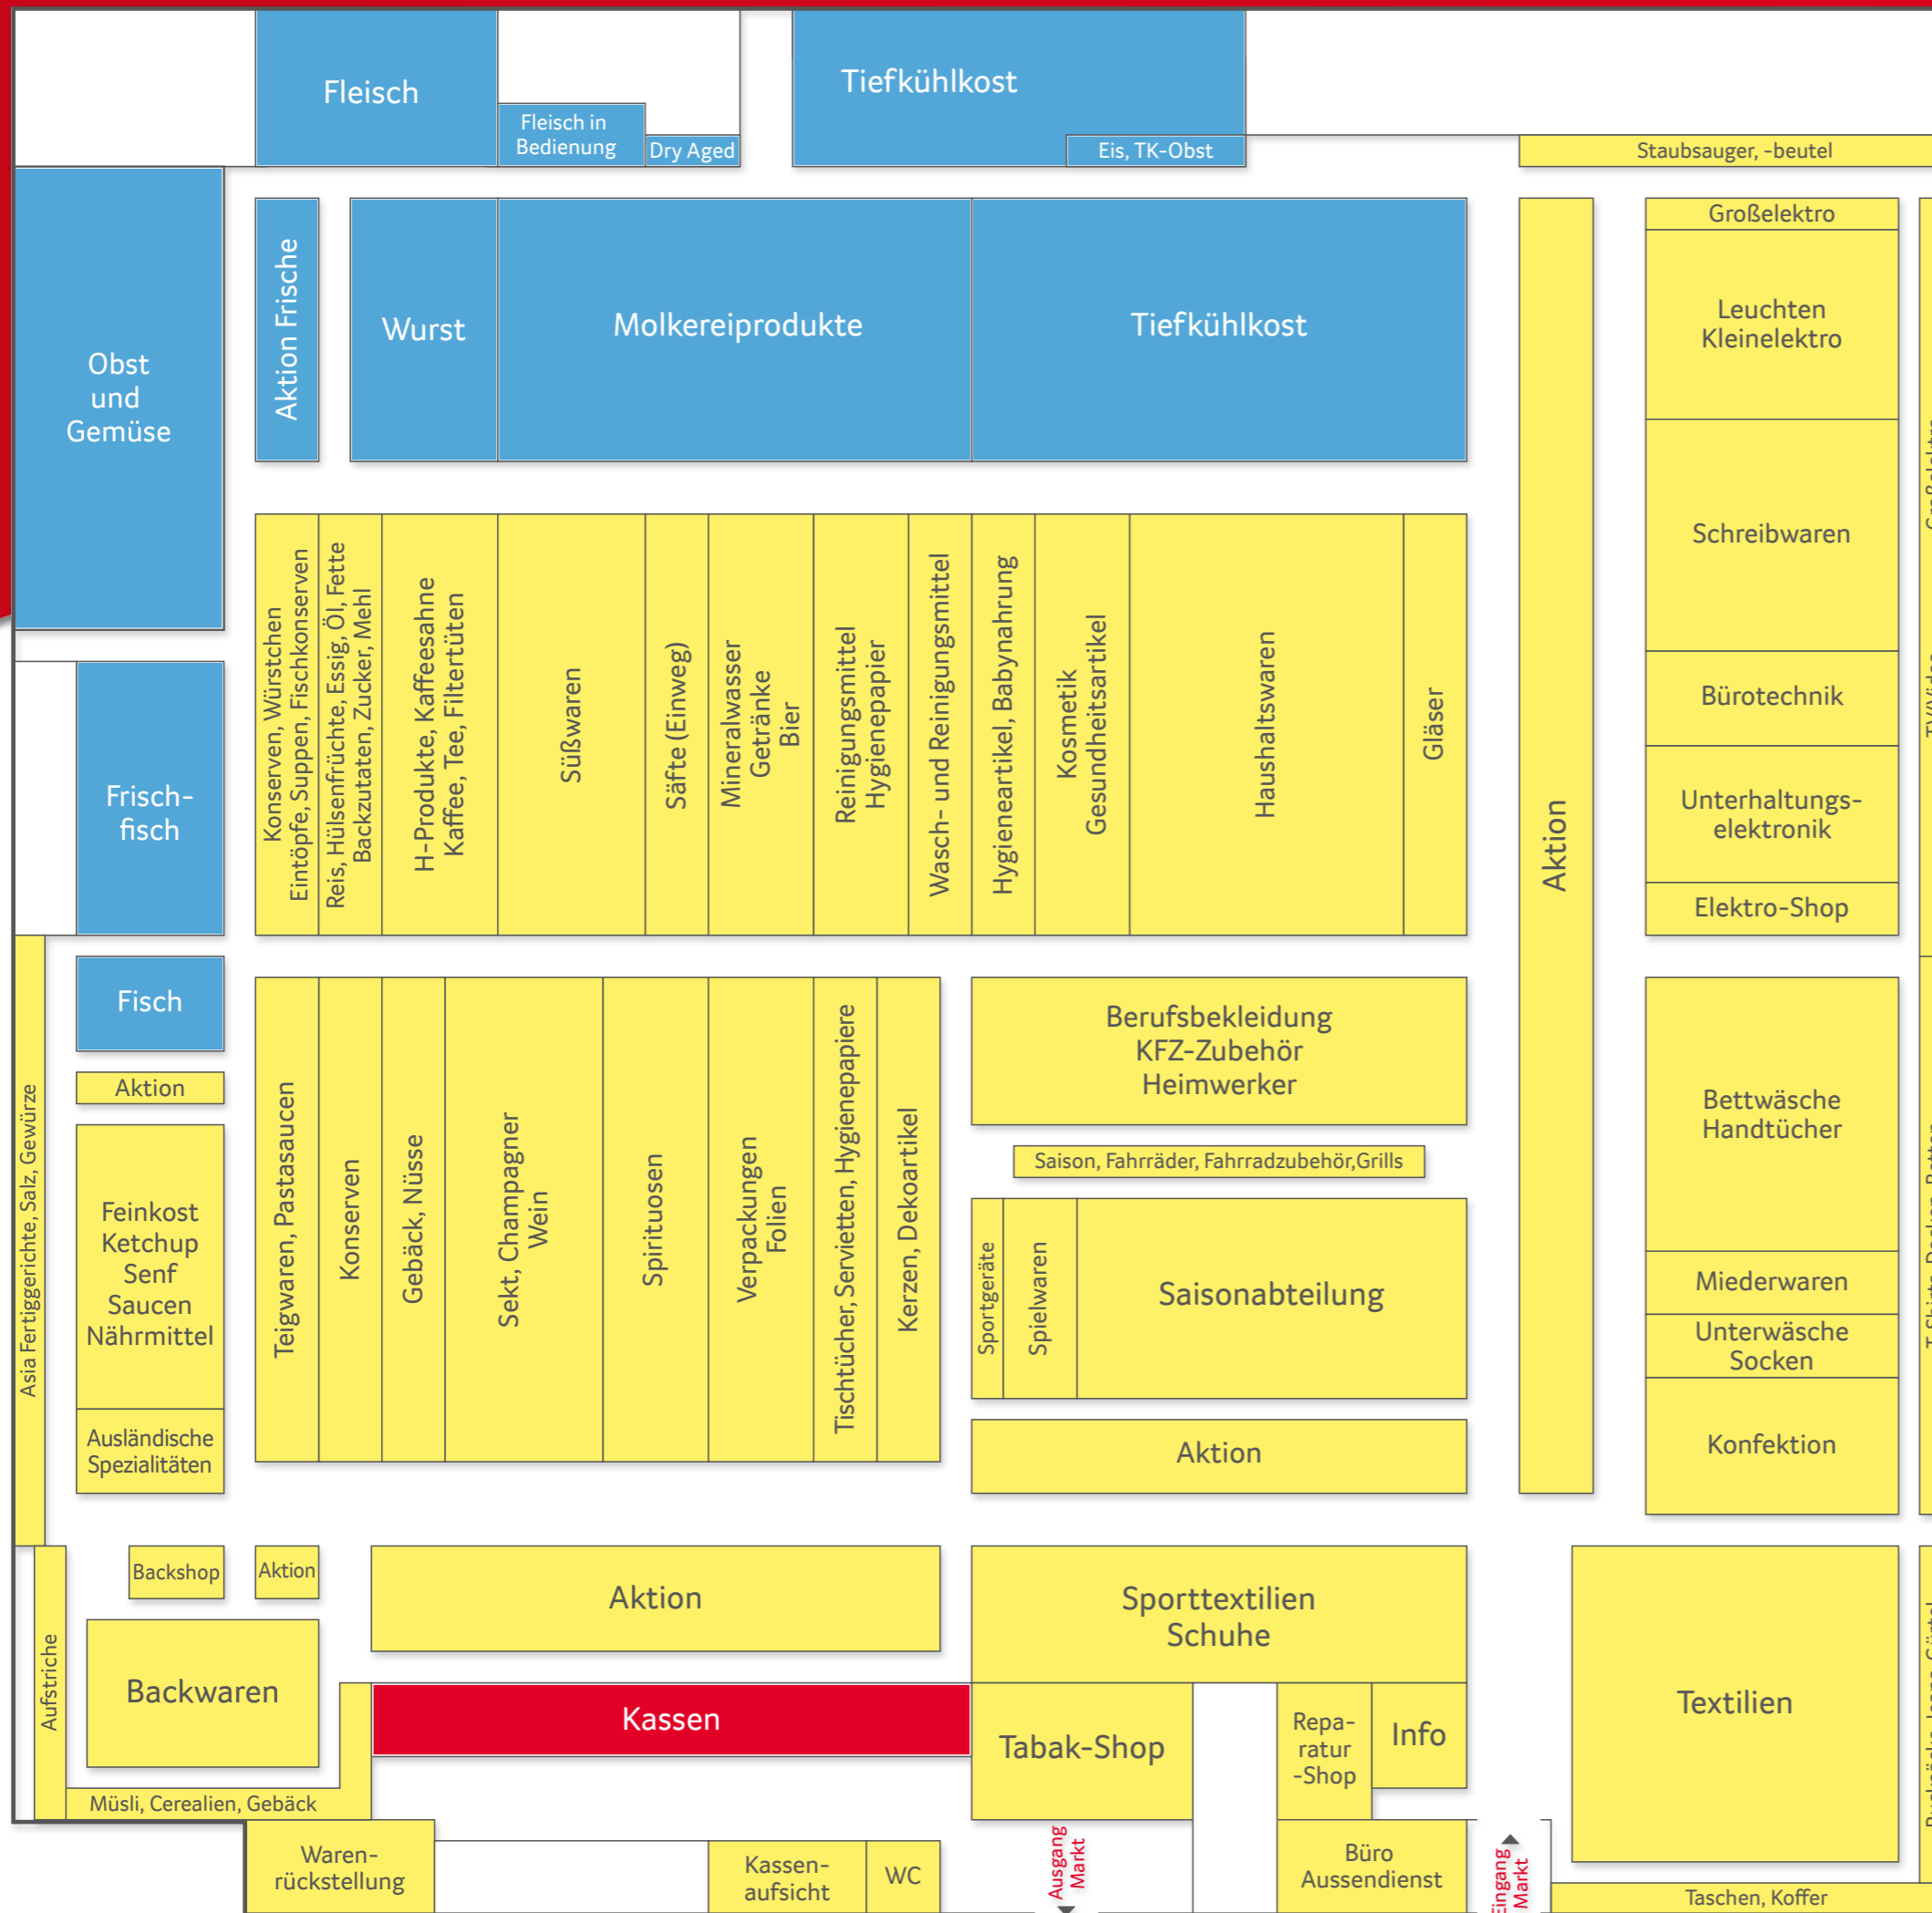

Ihr Wegweiser SELGROS Cash & Carry Neu-Isenburg

SELGROS
cash & carry

**Wir vom SELGROS-Team
freuen uns auf Ihren Besuch.**

Montag – Freitag: 6 – 22 Uhr
Samstag: 6 – 20 Uhr

Den Wegweiser zu den bekannt günstigen Großhandelspreisen
finden Sie auf den Innenseiten und auf der Rückseite dieses Prospektes.

Wenn Sie Fragen haben, stehen wir Ihnen an der
Information im Eingangsbereich jederzeit zur Verfügung.
Wir helfen gerne!

Herzlich willkommen!

So finden Sie uns:

SELGROS Cash & Carry

Martin-Behaim-Str. 3
63263 Neu-Isenburg
Tel: 06102 304-0
Fax: 06102 304-199

Wir sind für Sie da:

Mo. – Fr. 6 – 22 Uhr
Sa. 6 – 20 Uhr

**Persönlich.
Praktisch.
Passt!**

Ihr Wegweiser SELGROS Cash & Carry Neu-Isenburg

Damit Sie sich sofort zurechtfinden, zeigen wir Ihnen hier, wo Sie was finden können.