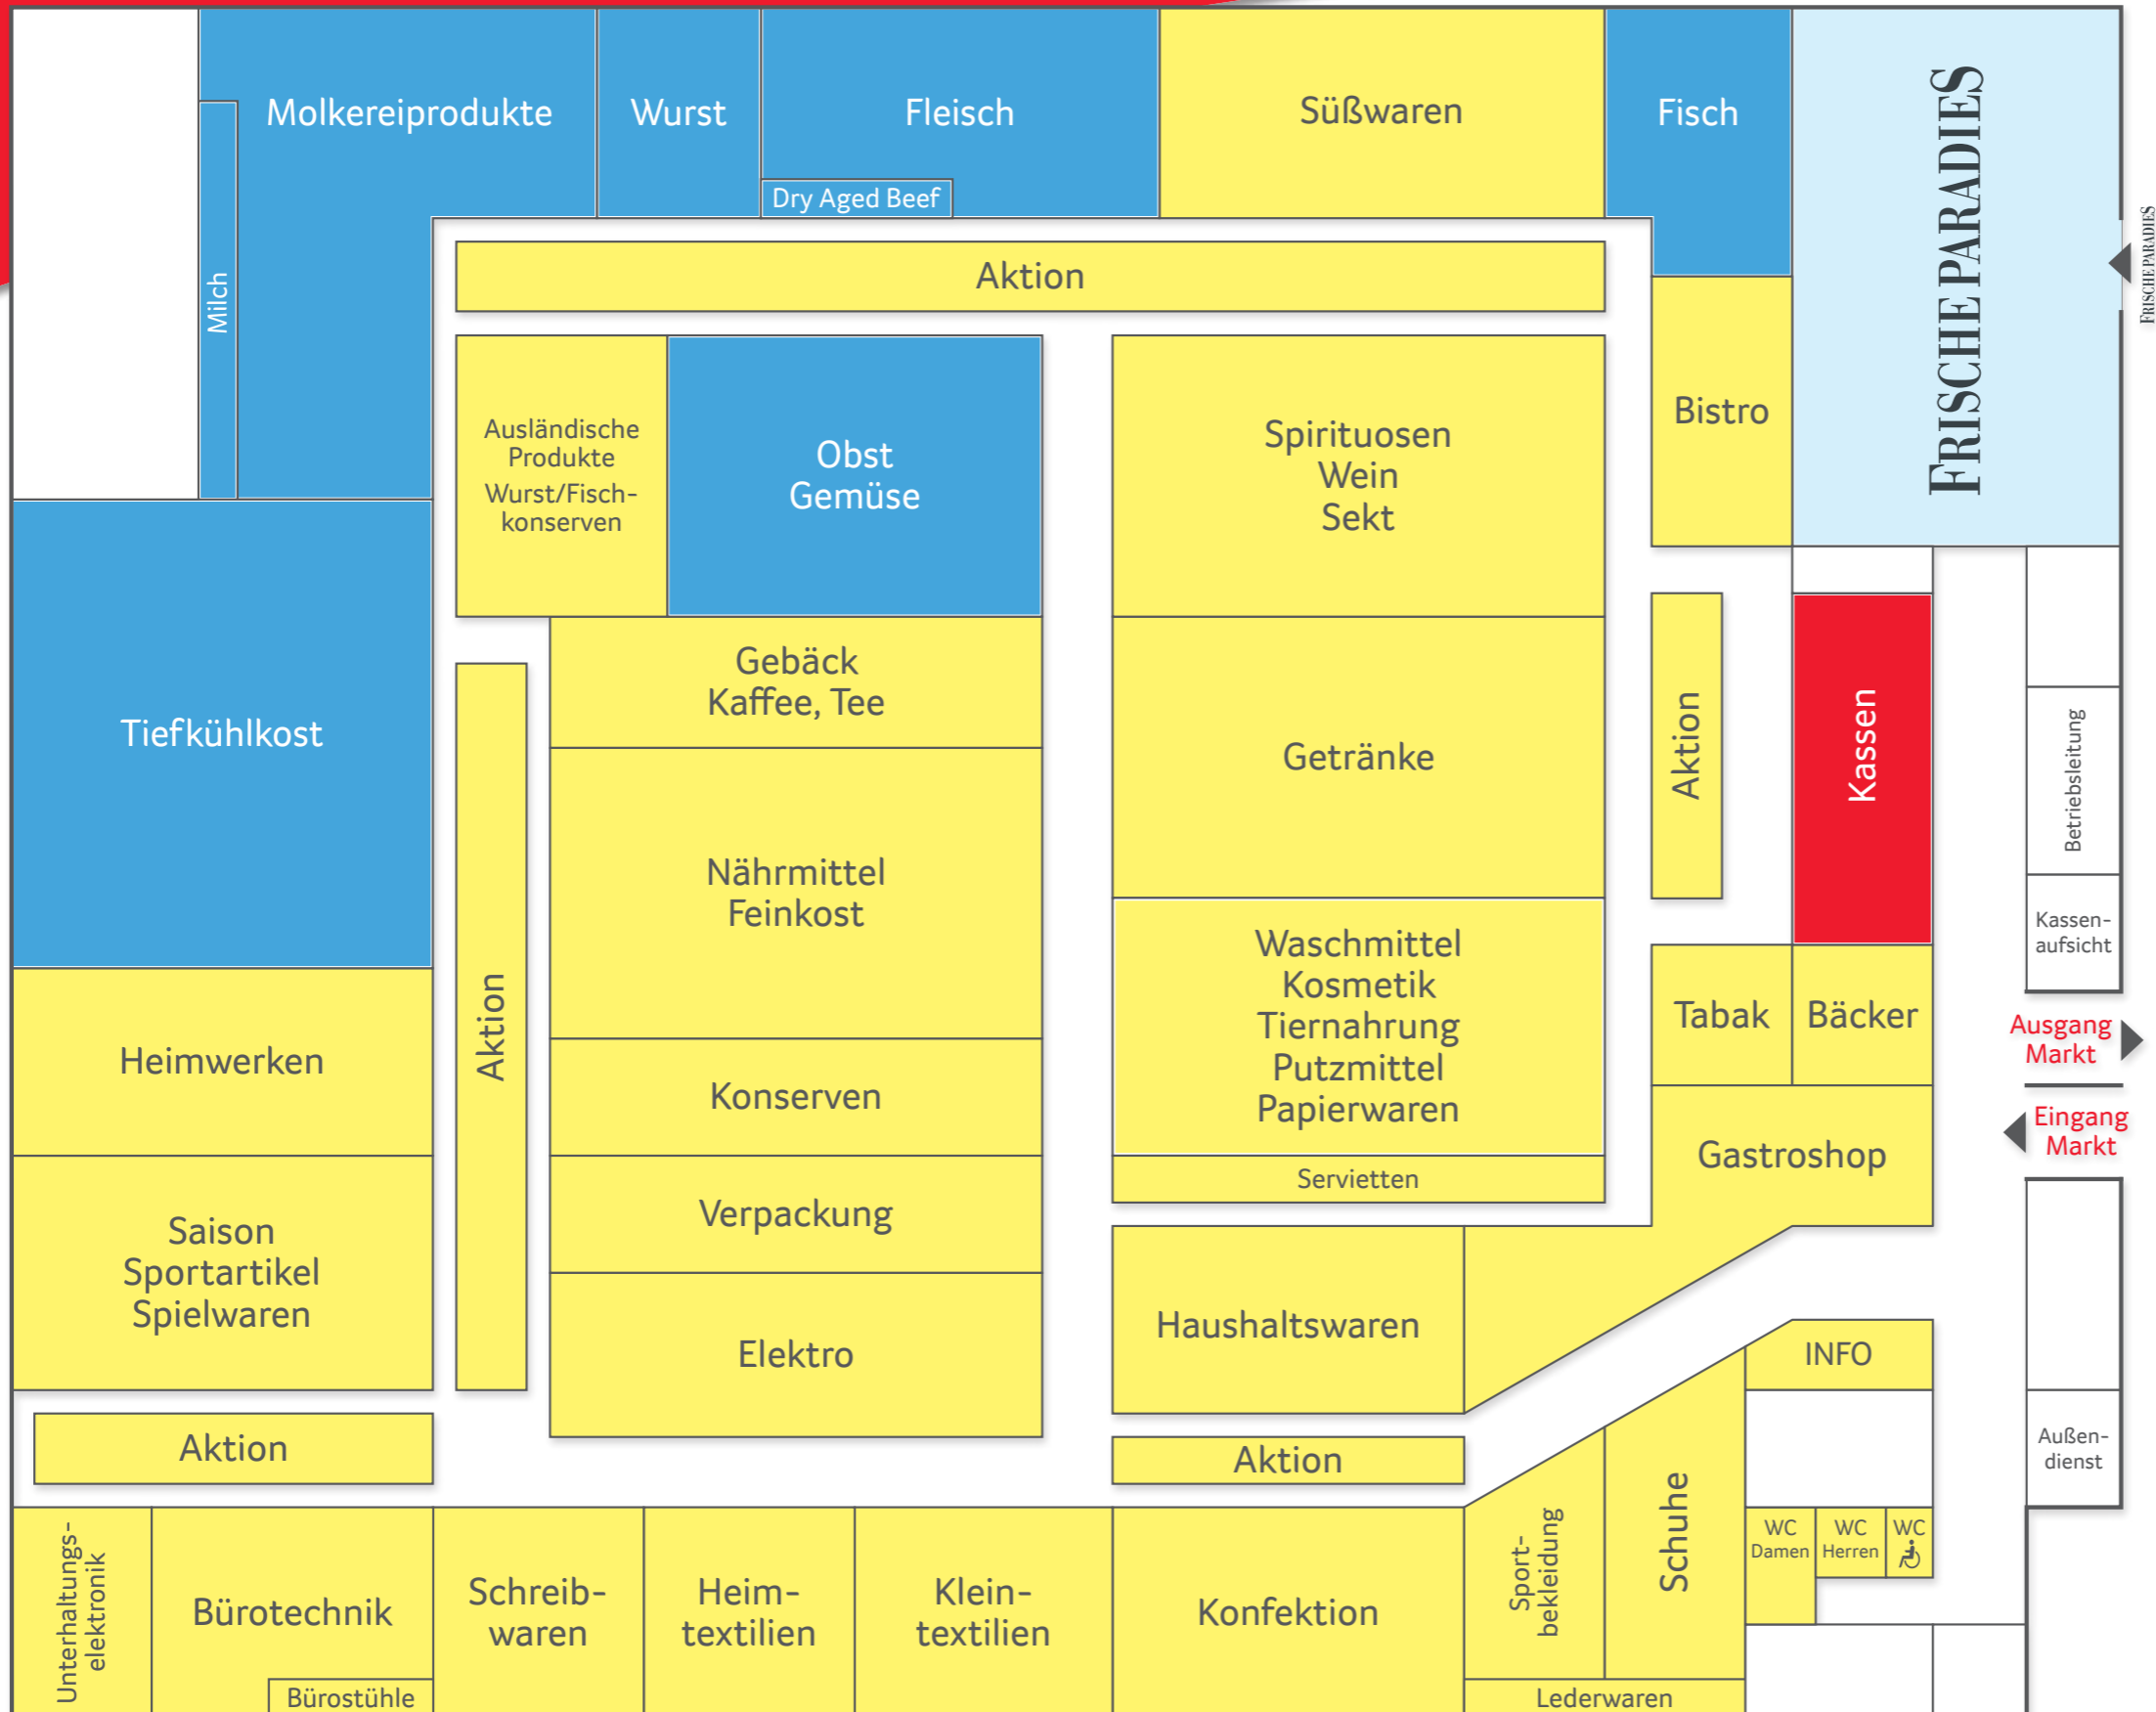

Ihr Wegweiser SELGROS Cash & Carry Fürth

**Wir vom SELGROS-Team
freuen uns auf Ihren Besuch.**

Montag – Freitag: 6 – 22 Uhr
Samstag: 6 – 20 Uhr

Den Wegweiser zu den bekannt günstigen Großhandelspreisen finden Sie auf den Innenseiten und auf der Rückseite dieses Prospektes.

Wir sind für Sie da:

Mo. – Fr. 6 – 22 Uhr
Sa. 6 – 20 Uhr

**Persönlich.
Praktisch.
Passt!**

Ihr Wegweiser SELGROS Cash & Carry Fürth

Damit Sie sich sofort zurechtfinden, zeigen wir Ihnen hier, wo Sie was finden können.