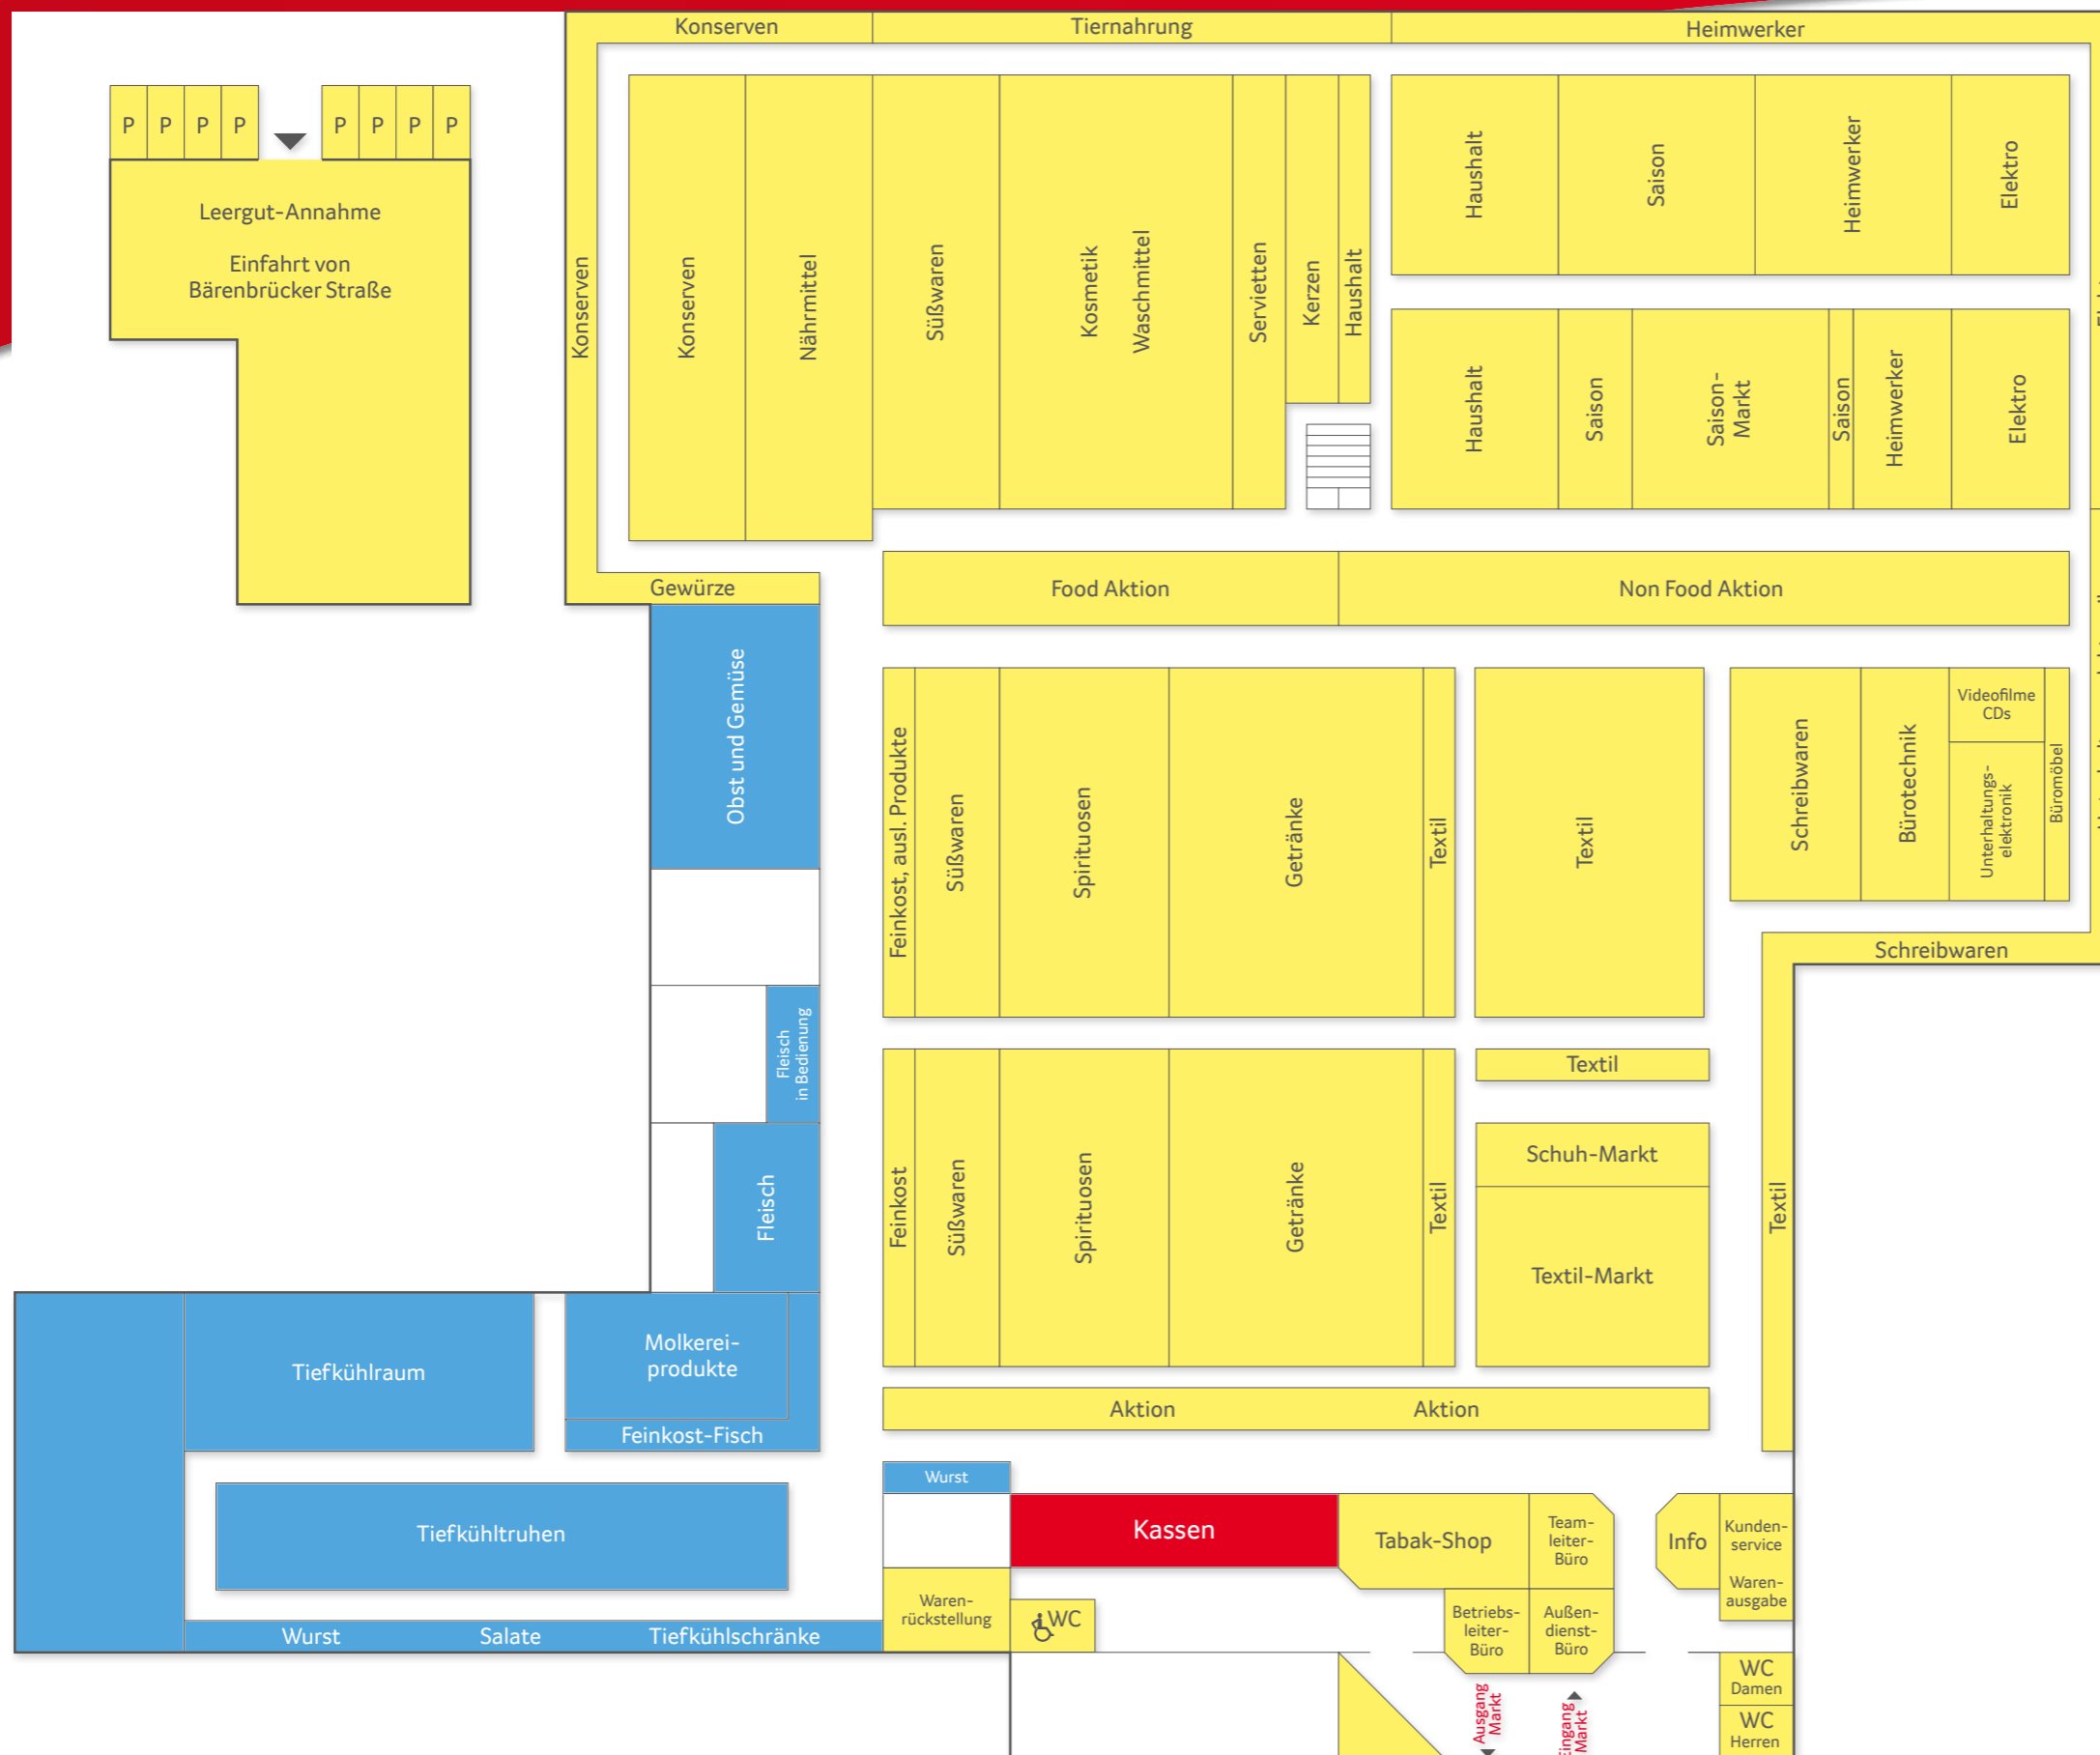

Ihr Wegweiser SELGROS Cash & Carry Cottbus

SELGROS
cash & carry

**Wir vom SELGROS-Team
freuen uns auf Ihren Besuch.**

Montag – Freitag: 6 – 22 Uhr
Samstag: 7 – 20 Uhr

Den Wegweiser zu den bekannt günstigen Großhandelspreisen
finden Sie auf den Innenseiten und auf der Rückseite dieses Prospektes.

Wenn Sie Fragen haben, stehen wir Ihnen an der
Information im Eingangsbereich jederzeit zur Verfügung.
Wir helfen gerne!

Herzlich willkommen!

So finden Sie uns:

SELGROS Cash & Carry

Bärenbrücker Straße 2
03042 Cottbus
Tel: 0355 7518-0
Fax: 0355 7518-199

Wir sind für Sie da:

Mo. – Fr. 6 – 22 Uhr
Sa. 7 – 20 Uhr

**Persönlich.
Praktisch.
Passt!**

Ihr Wegweiser SELGROS Cash & Carry Cottbus

Damit Sie sich sofort zurechtfinden, zeigen wir Ihnen hier, wo Sie was finden können.