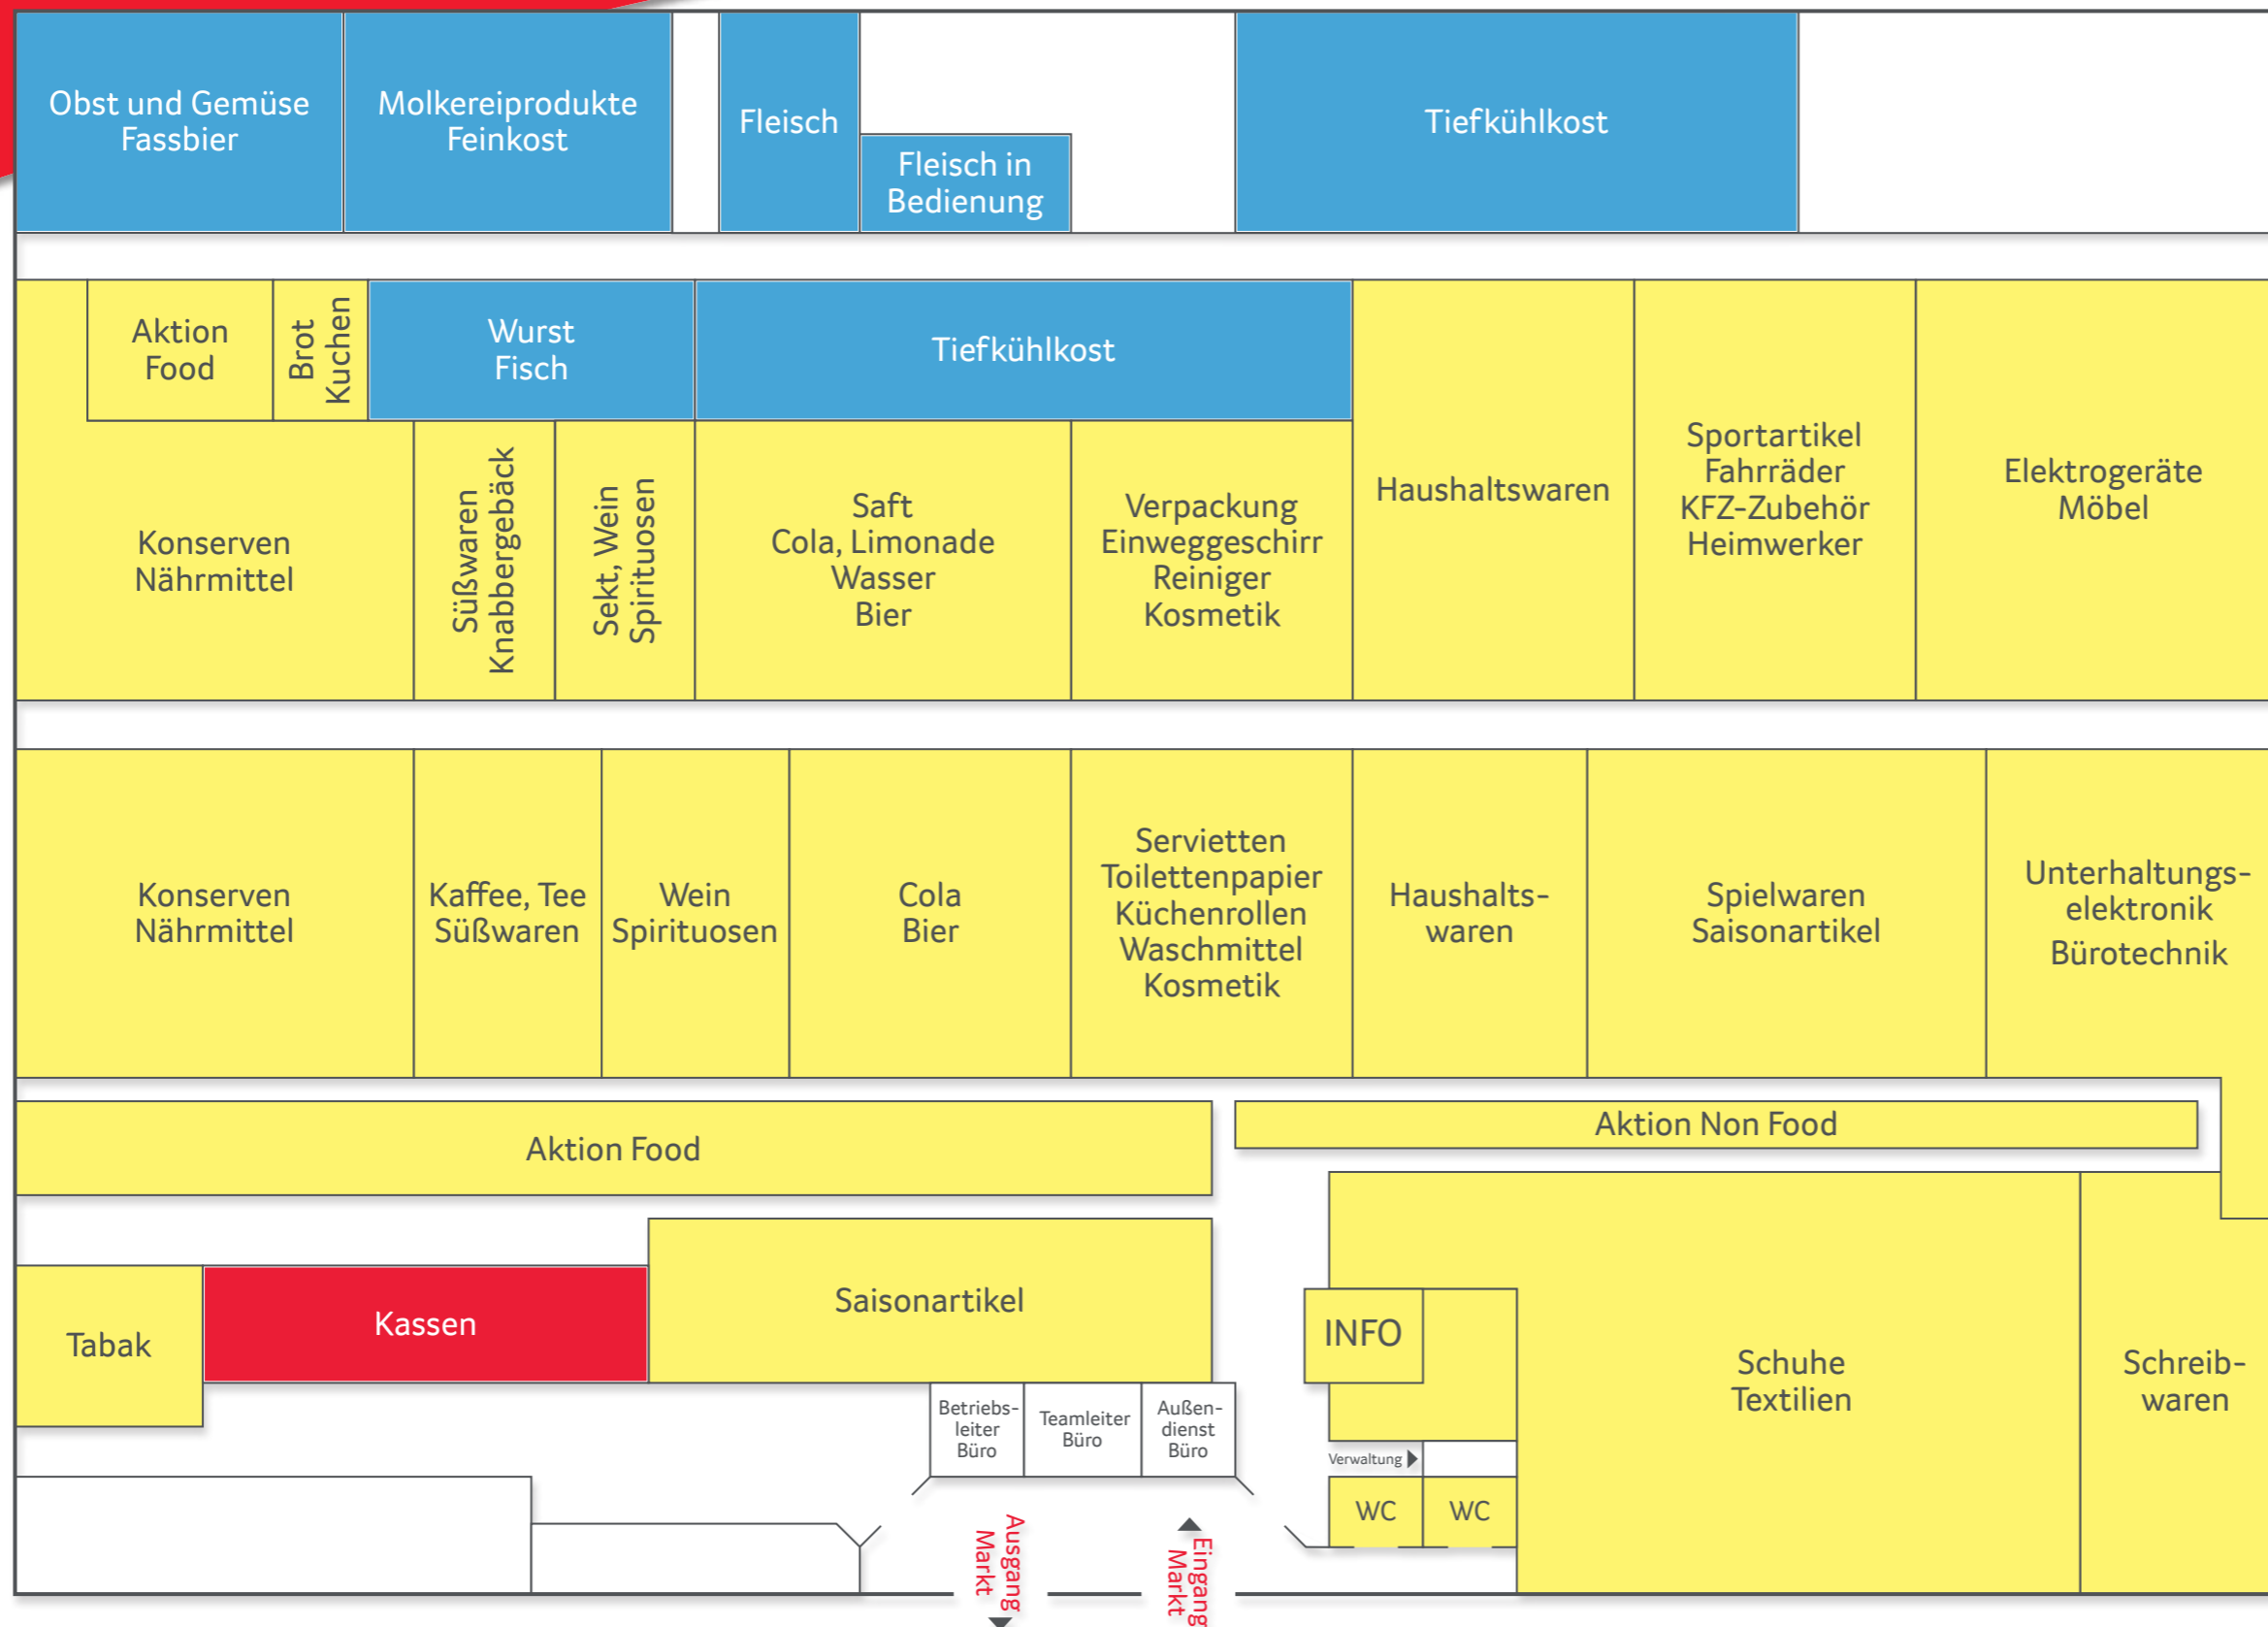

Ihr Wegweiser SELGROS Cash & Carry Ahrensfelde-Lindenberg

SELGROS
cash & carry

**Wir vom SELGROS-Team
freuen uns auf Ihren Besuch.**

Montag – Freitag: 6 – 22 Uhr

Samstag: 6 – 20 Uhr

Den Wegweiser zu den bekannt günstigen Großhandelspreisen finden Sie auf den Innenseiten und auf der Rückseite dieses Prospektes.

Wenn Sie Fragen haben, stehen wir Ihnen an der Information im Eingangsbereich jederzeit zur Verfügung.
Wir helfen gerne!

Herzlich willkommen!

So finden Sie uns:

SELGROS Cash & Carry

Rudolf-Diesel-Straße 7
16356 Ahrensfelde-Lindenberg
Tel: 030 94701-0
Fax: 030 94701-199
E-Mail: lindenbergl@selgros.de

Wir sind für Sie da:

Mo. – Fr. 6 – 22 Uhr
Sa. 6 – 20 Uhr

**Persönlich.
Praktisch.
Passt!**

Ihr Wegweiser SELGROS Cash & Carry Ahrensfelde-Lindenberg

Damit Sie sich sofort zurechtfinden, zeigen wir Ihnen hier, wo Sie was finden können.