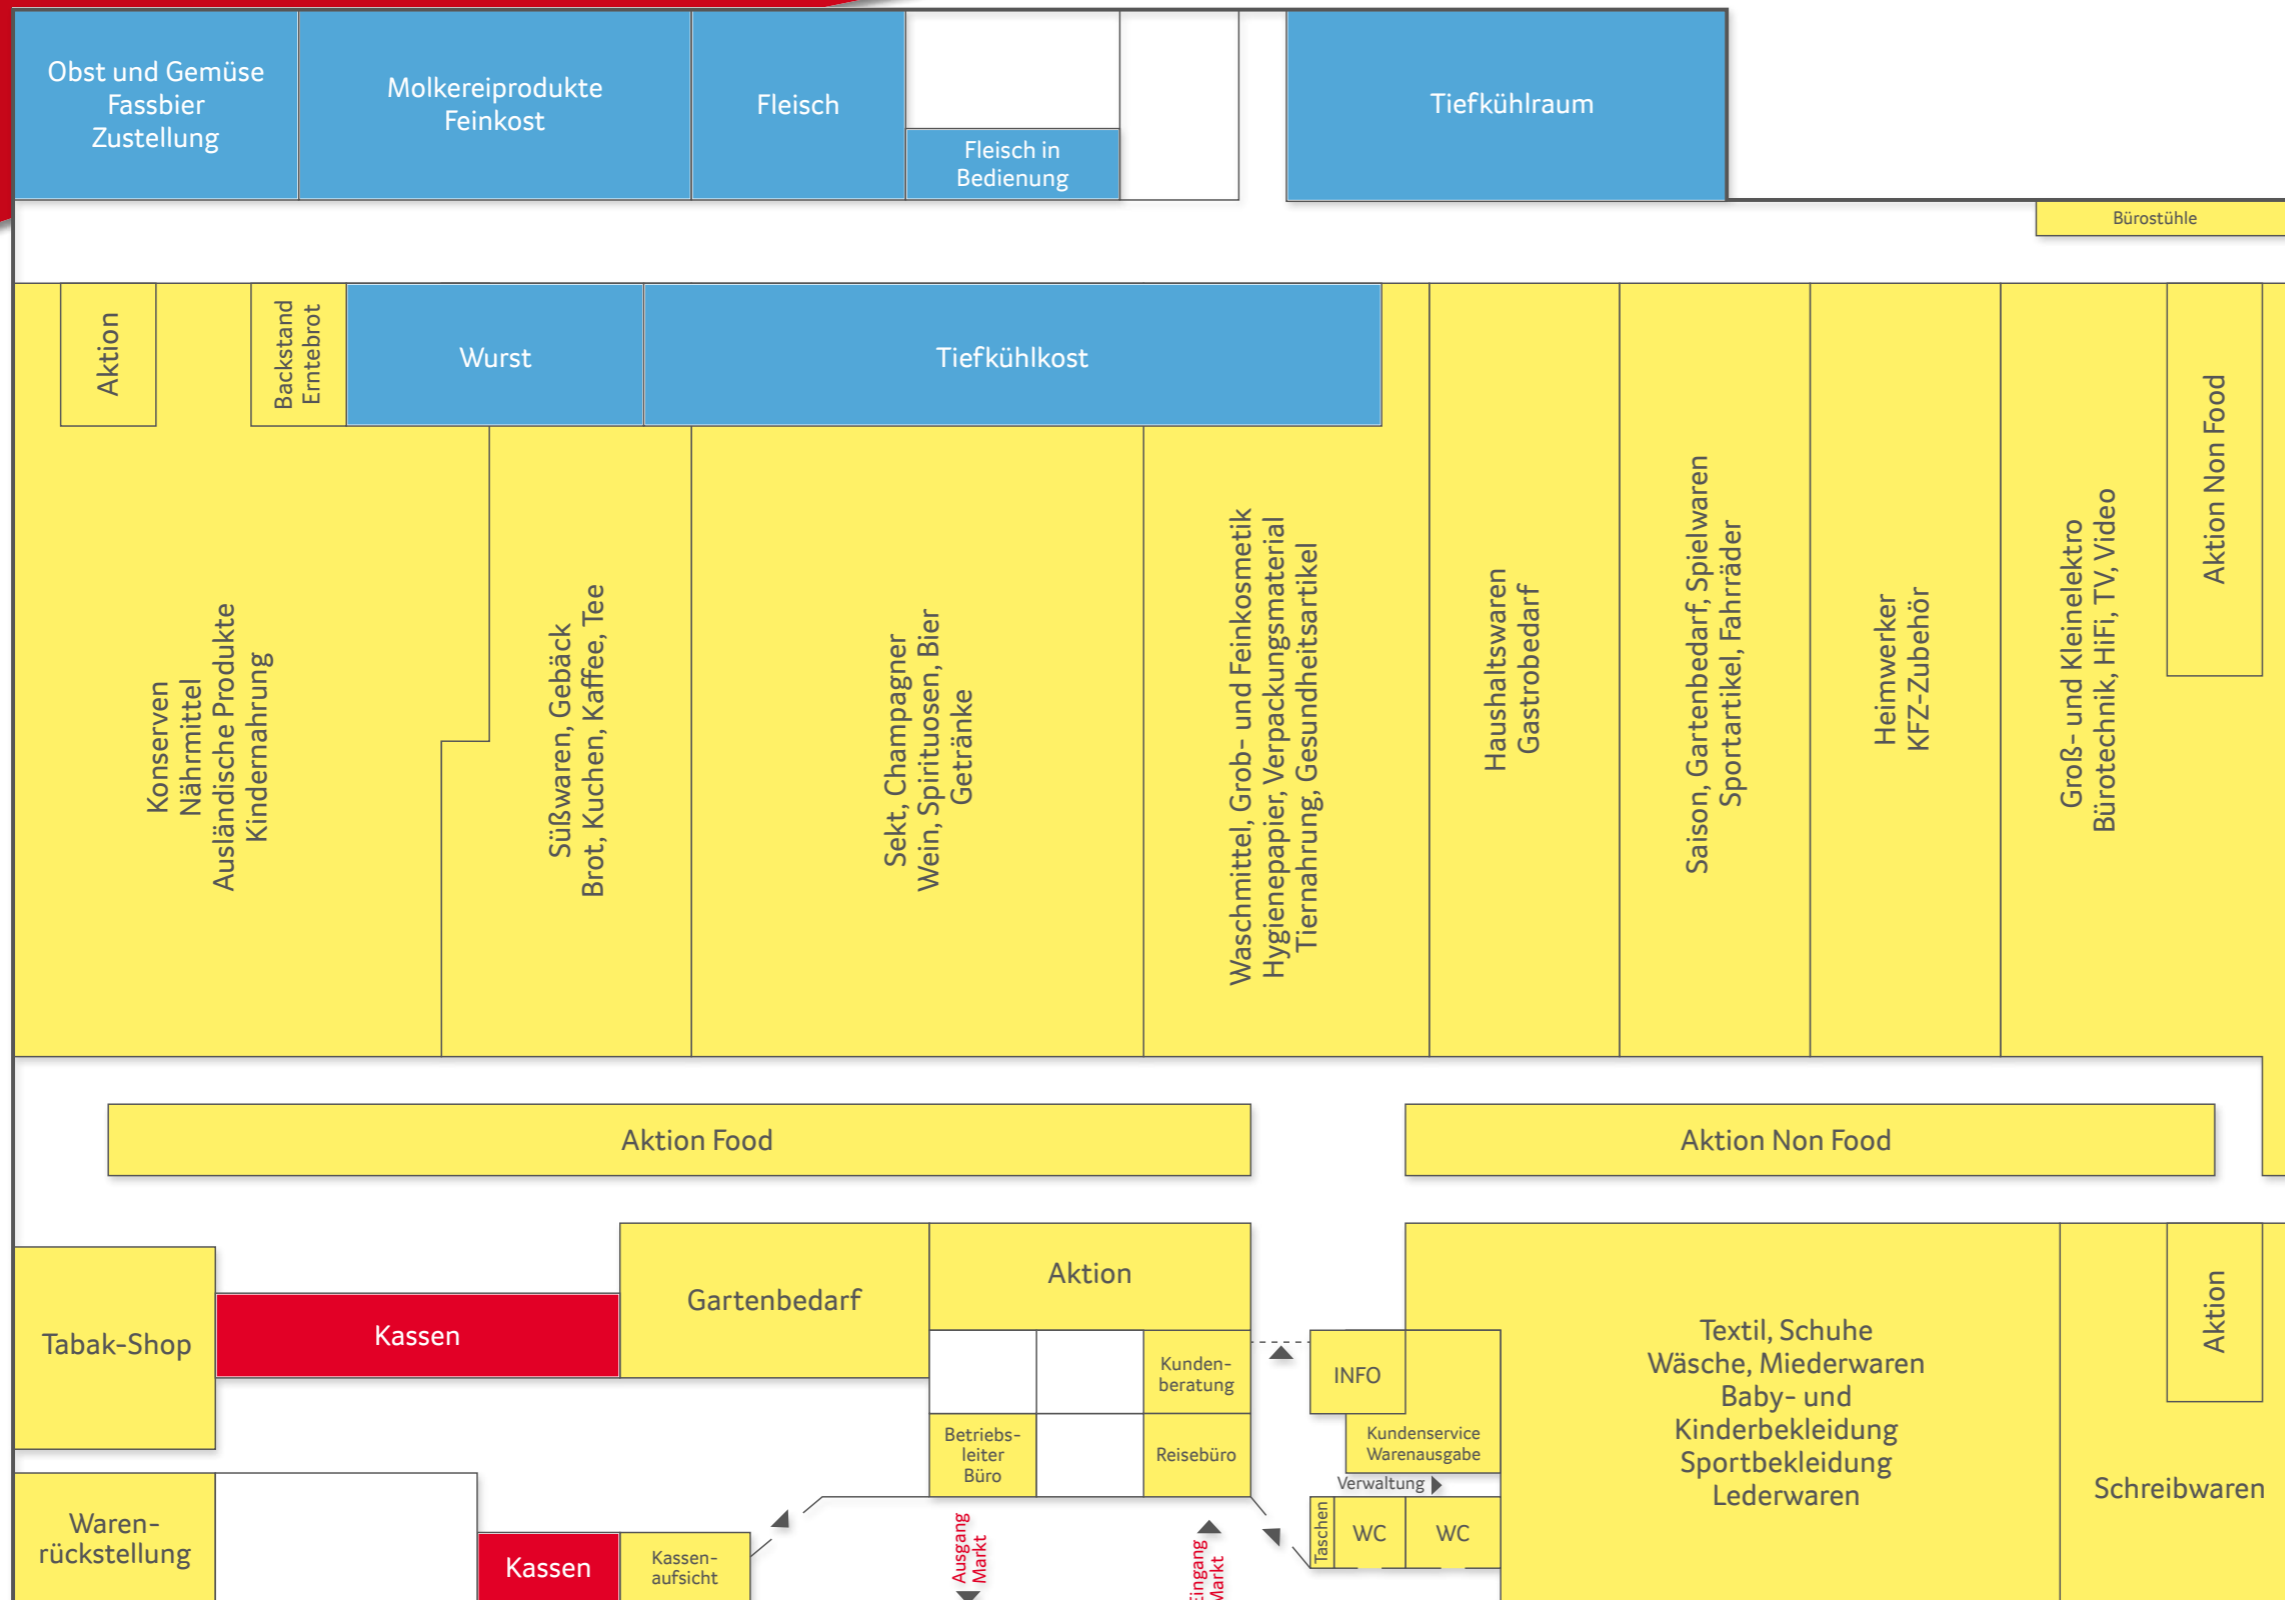

Ihr Wegweiser SELGROS Cash & Carry Teutschenthal/Halle

SELGROS
cash & carry

**Wir vom SELGROS-Team
freuen uns auf Ihren Besuch.**

Montag – Freitag: 7 – 21 Uhr

Samstag: 7 – 20 Uhr

Den Wegweiser zu den bekannt günstigen Großhandelspreisen finden Sie auf den Innenseiten und auf der Rückseite dieses Prospektes.

Wenn Sie Fragen haben, stehen wir Ihnen an der Information im Eingangsbereich jederzeit zur Verfügung.
Wir helfen gerne!

Herzlich willkommen!

So finden Sie uns:

SELGROS Cash & Carry

Am Gewerbepark II 15
06179 Teutschenthal/Halle
Tel: 034601 38-3
Fax: 034601 38-499

Wir sind für Sie da:

Mo. – Fr. 7 – 21 Uhr
Sa. 7 – 20 Uhr

**Persönlich.
Praktisch.
Passt!**

Ihr Wegweiser SELGROS Cash & Carry Teutschenthal/Halle

Damit Sie sich sofort zurechtfinden, zeigen wir Ihnen hier, wo Sie was finden können.