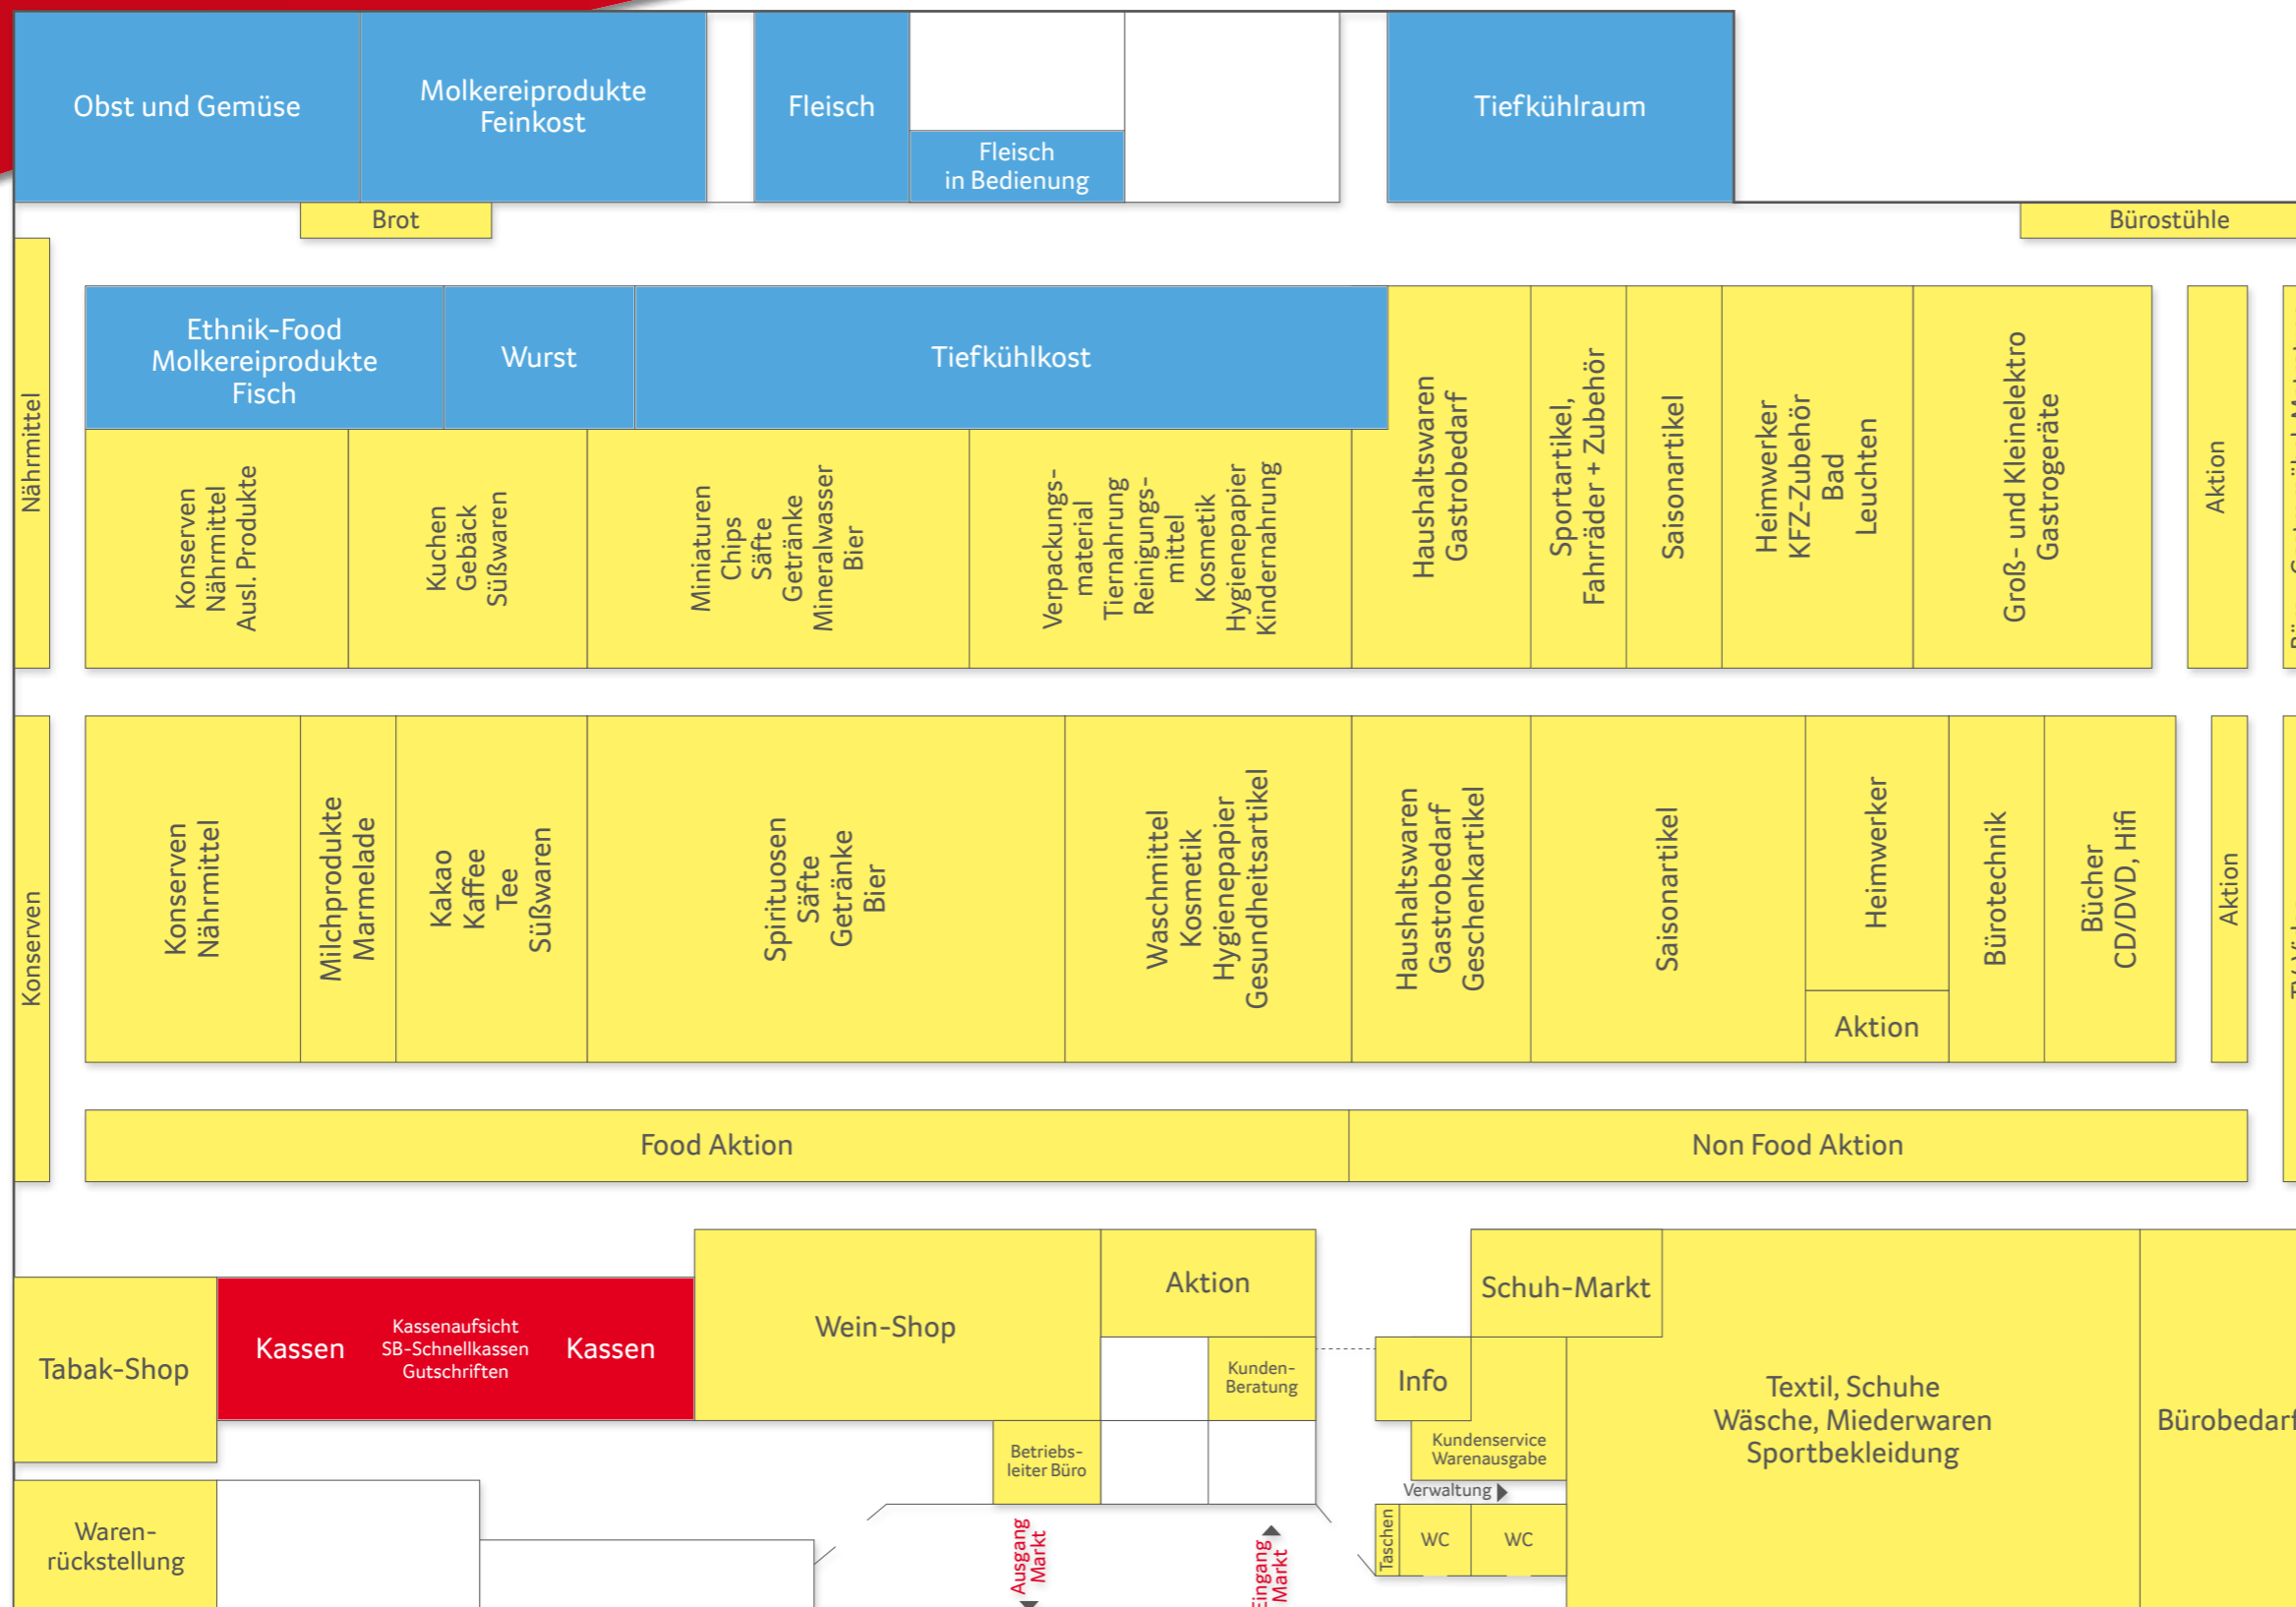

Ihr Wegweiser SELGROS Cash & Carry Falkensee

Damit Sie sich sofort zurechtfinden, zeigen wir Ihnen hier, wo Sie was finden können.

Beachten Sie unsere aktuellen Informationen und Angebote im Internet:

www.selgros.de

**Persönlich.
Praktisch.
Passt!**